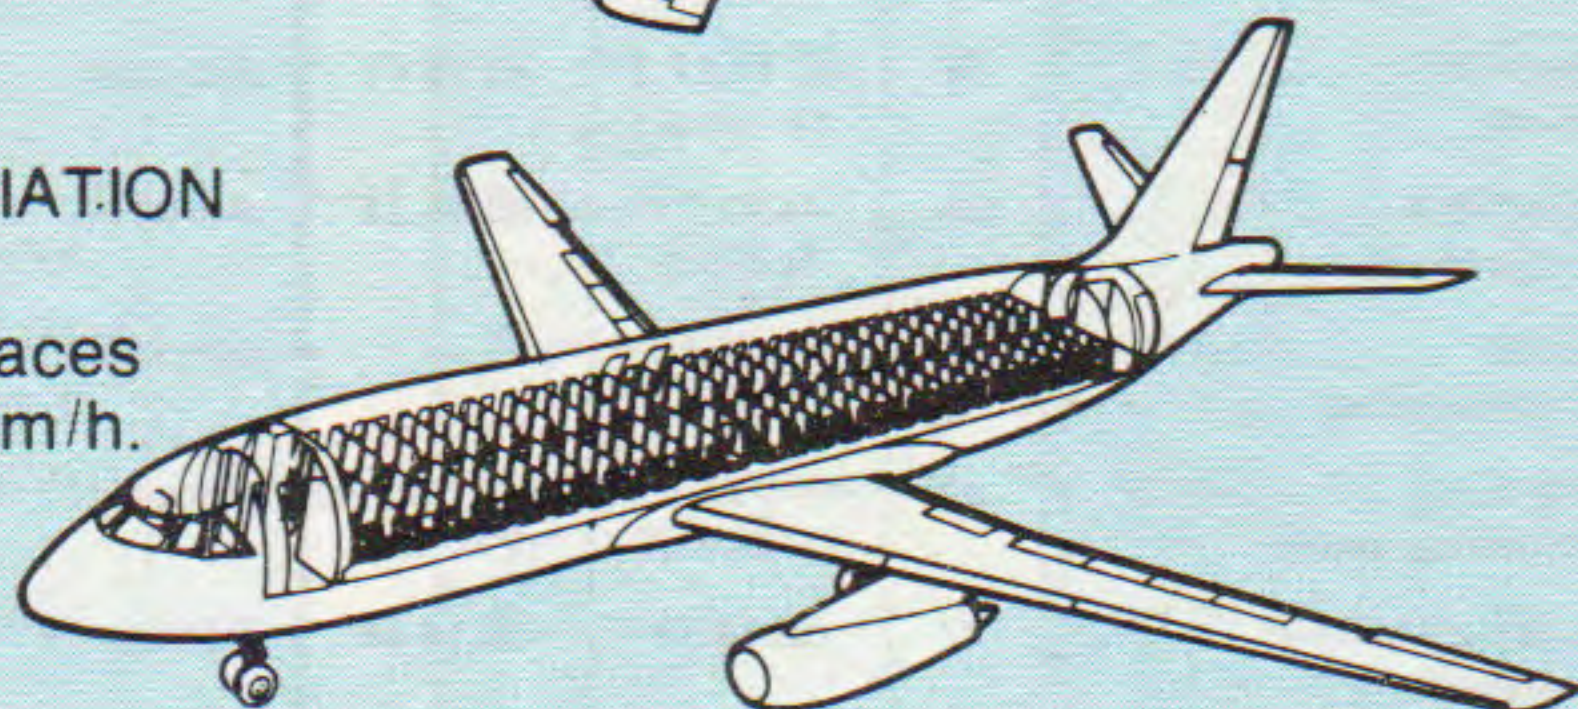

la flotte Air Inter

FOKKER F-27/500

Constructeur : FOKKER (Hollande)
2 Turbopropulseurs - 49 places
Vitesse de croisière 450 km/h.

CARAVELLE III

Constructeur : SNIAS (France)
2 Turboréacteurs - 99 places
Vitesse de croisière 810 km/h.

CARAVELLE XII

Constructeur : SNIAS (France)
2 Turboréacteurs - 128 places
Vitesse de croisière 840 km/h.

MERCURE

Constructeur :
DASSAULT BREGUET AVIATION
(France)
2 Turboréacteurs - 150 places
Vitesse de croisière 930 km/h.

AIRBUS A/300 B2

Constructeur : AIRBUS Industrie (France)
2 Turboréacteurs - 280 places
Vitesse de croisière 930 km/h.

CONTRAT AT 104

TELEFUNKEN

une gamme de 8 téléviseurs couleur
à châssis 100 % modularisé

PRODUIT PAR AEG TELEFUNKEN