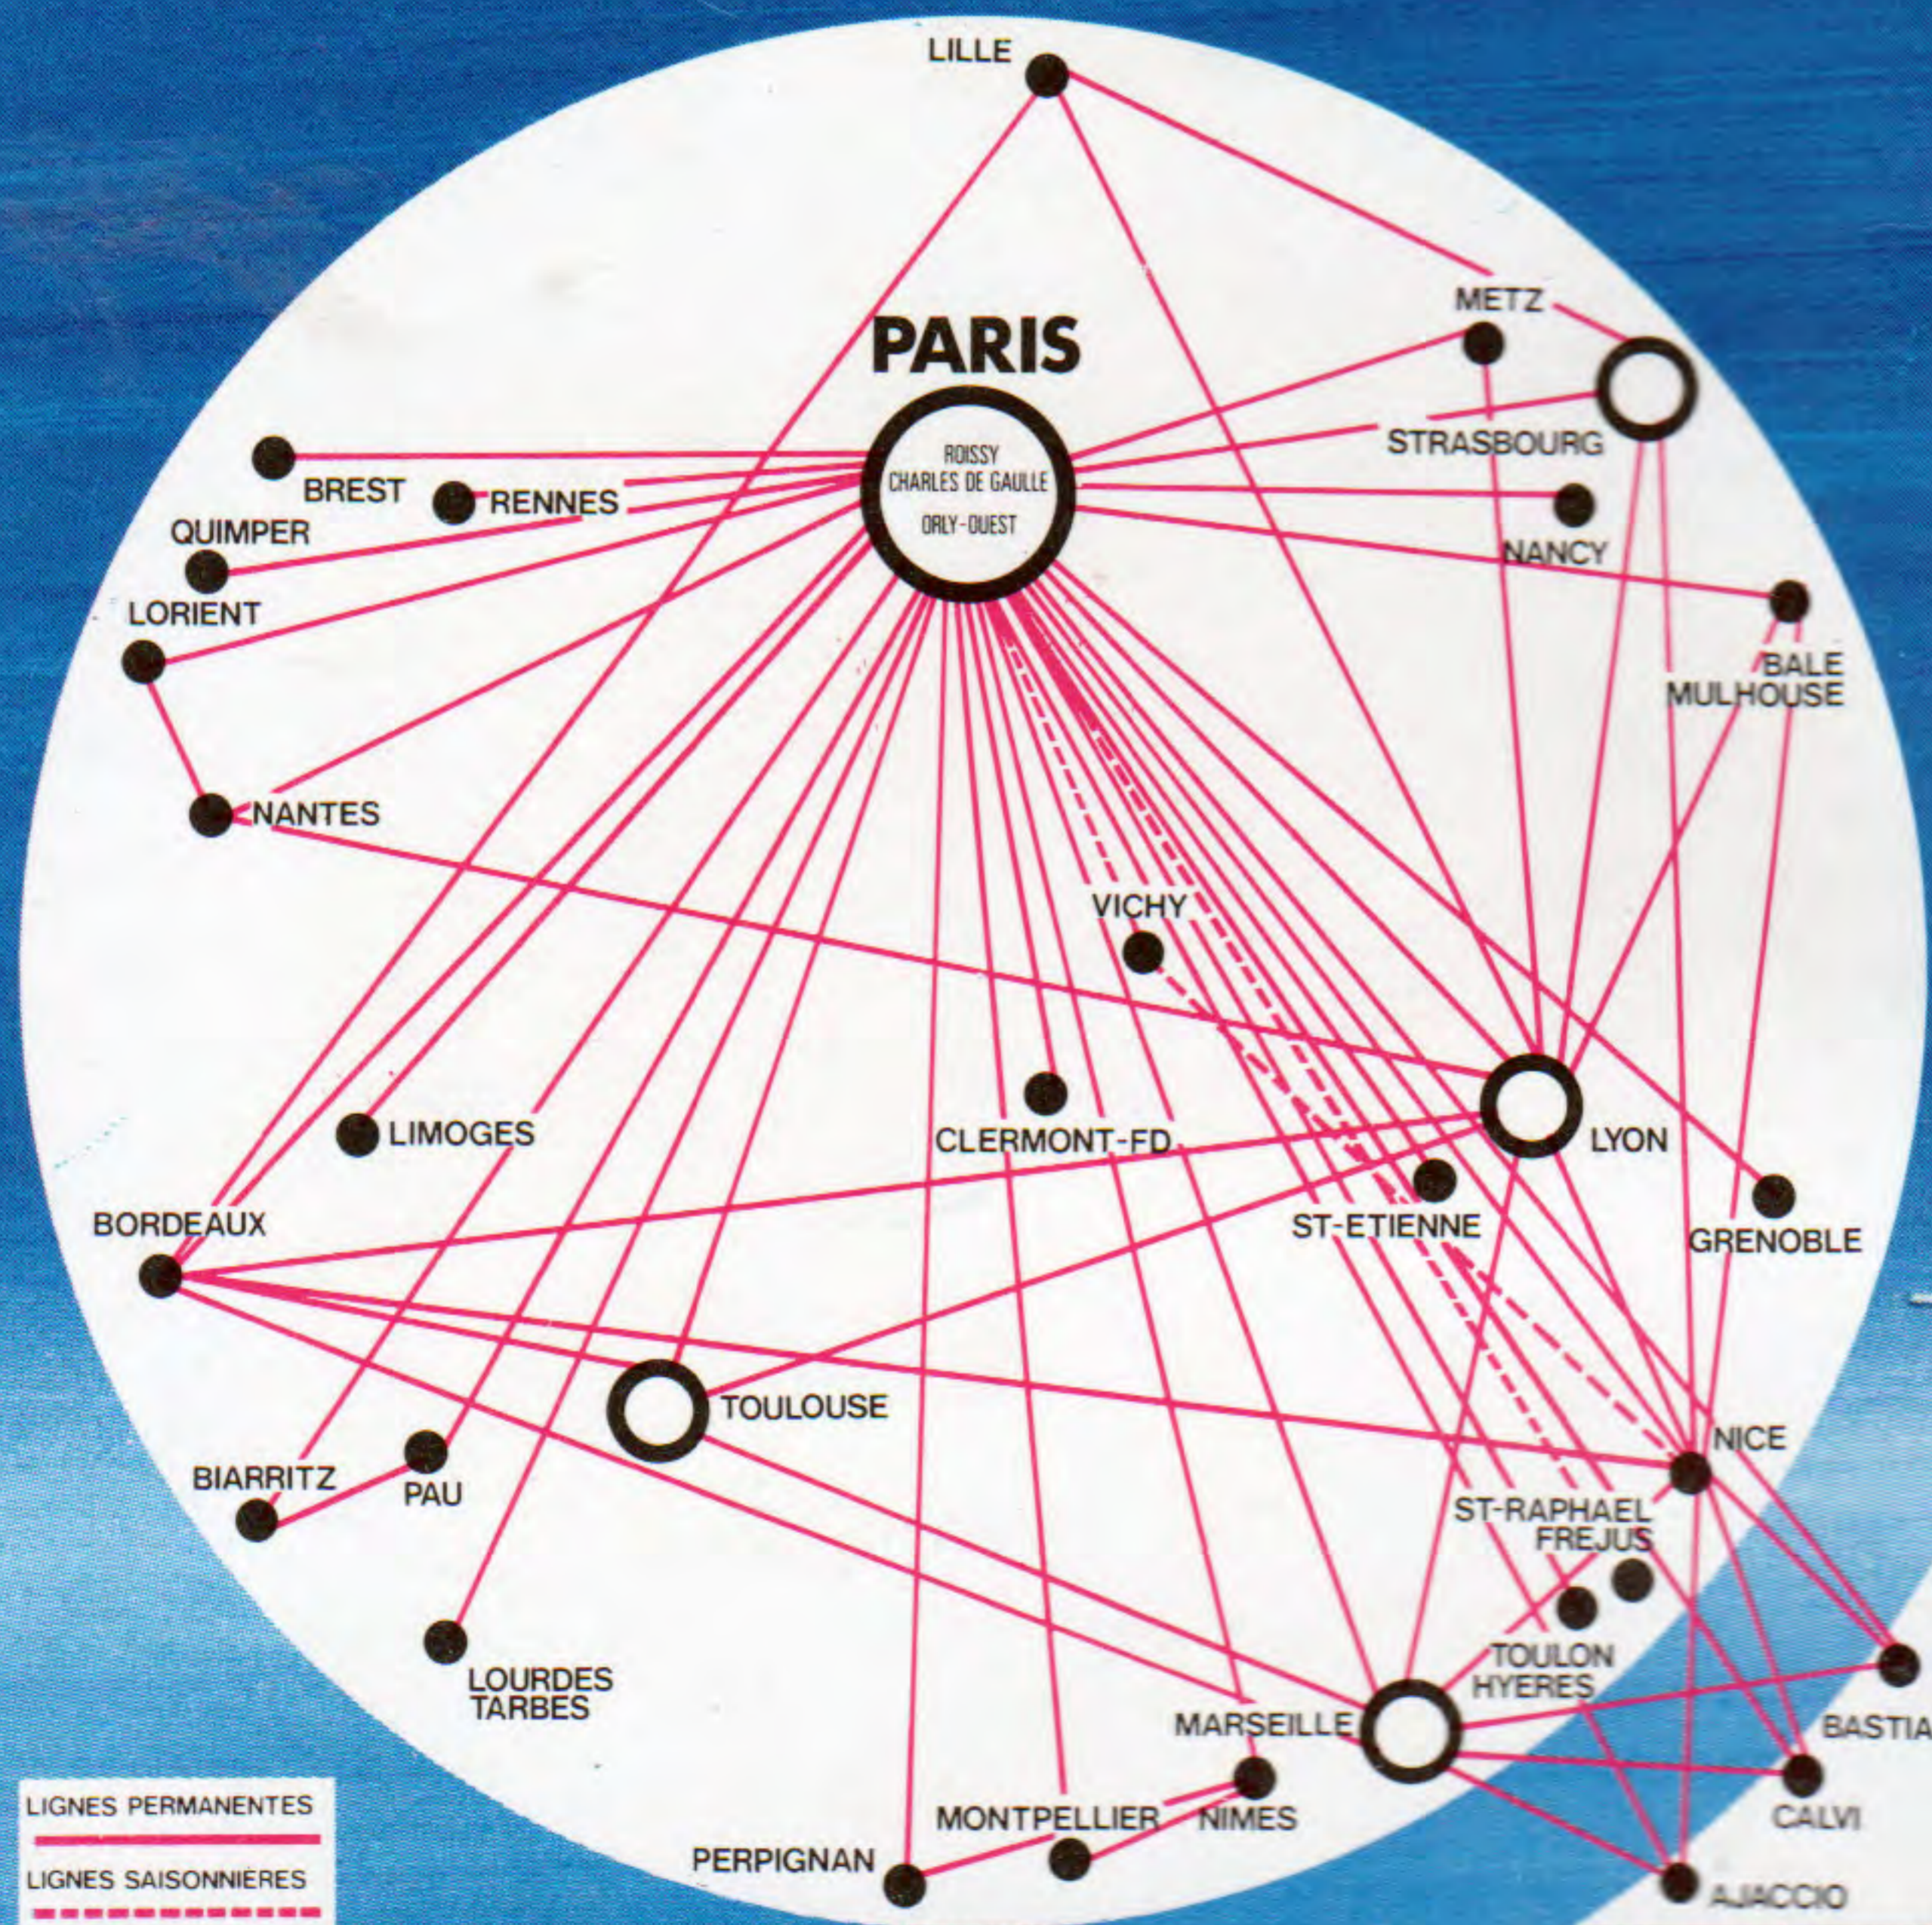

AIR INTER

HORAIRES PRINTEMPS · ÉTÉ 1977

valables du 3 avril au 31 octobre 1977

CACHET DE L'AGENT:

LIGNES EXPLOITÉES PAR AIR INTER

PARFRANCE-AI721 - RC Paris B775670102

Air Inter le temps retrouvé

Les horaires ci-inclus peuvent être modifiés sans préavis