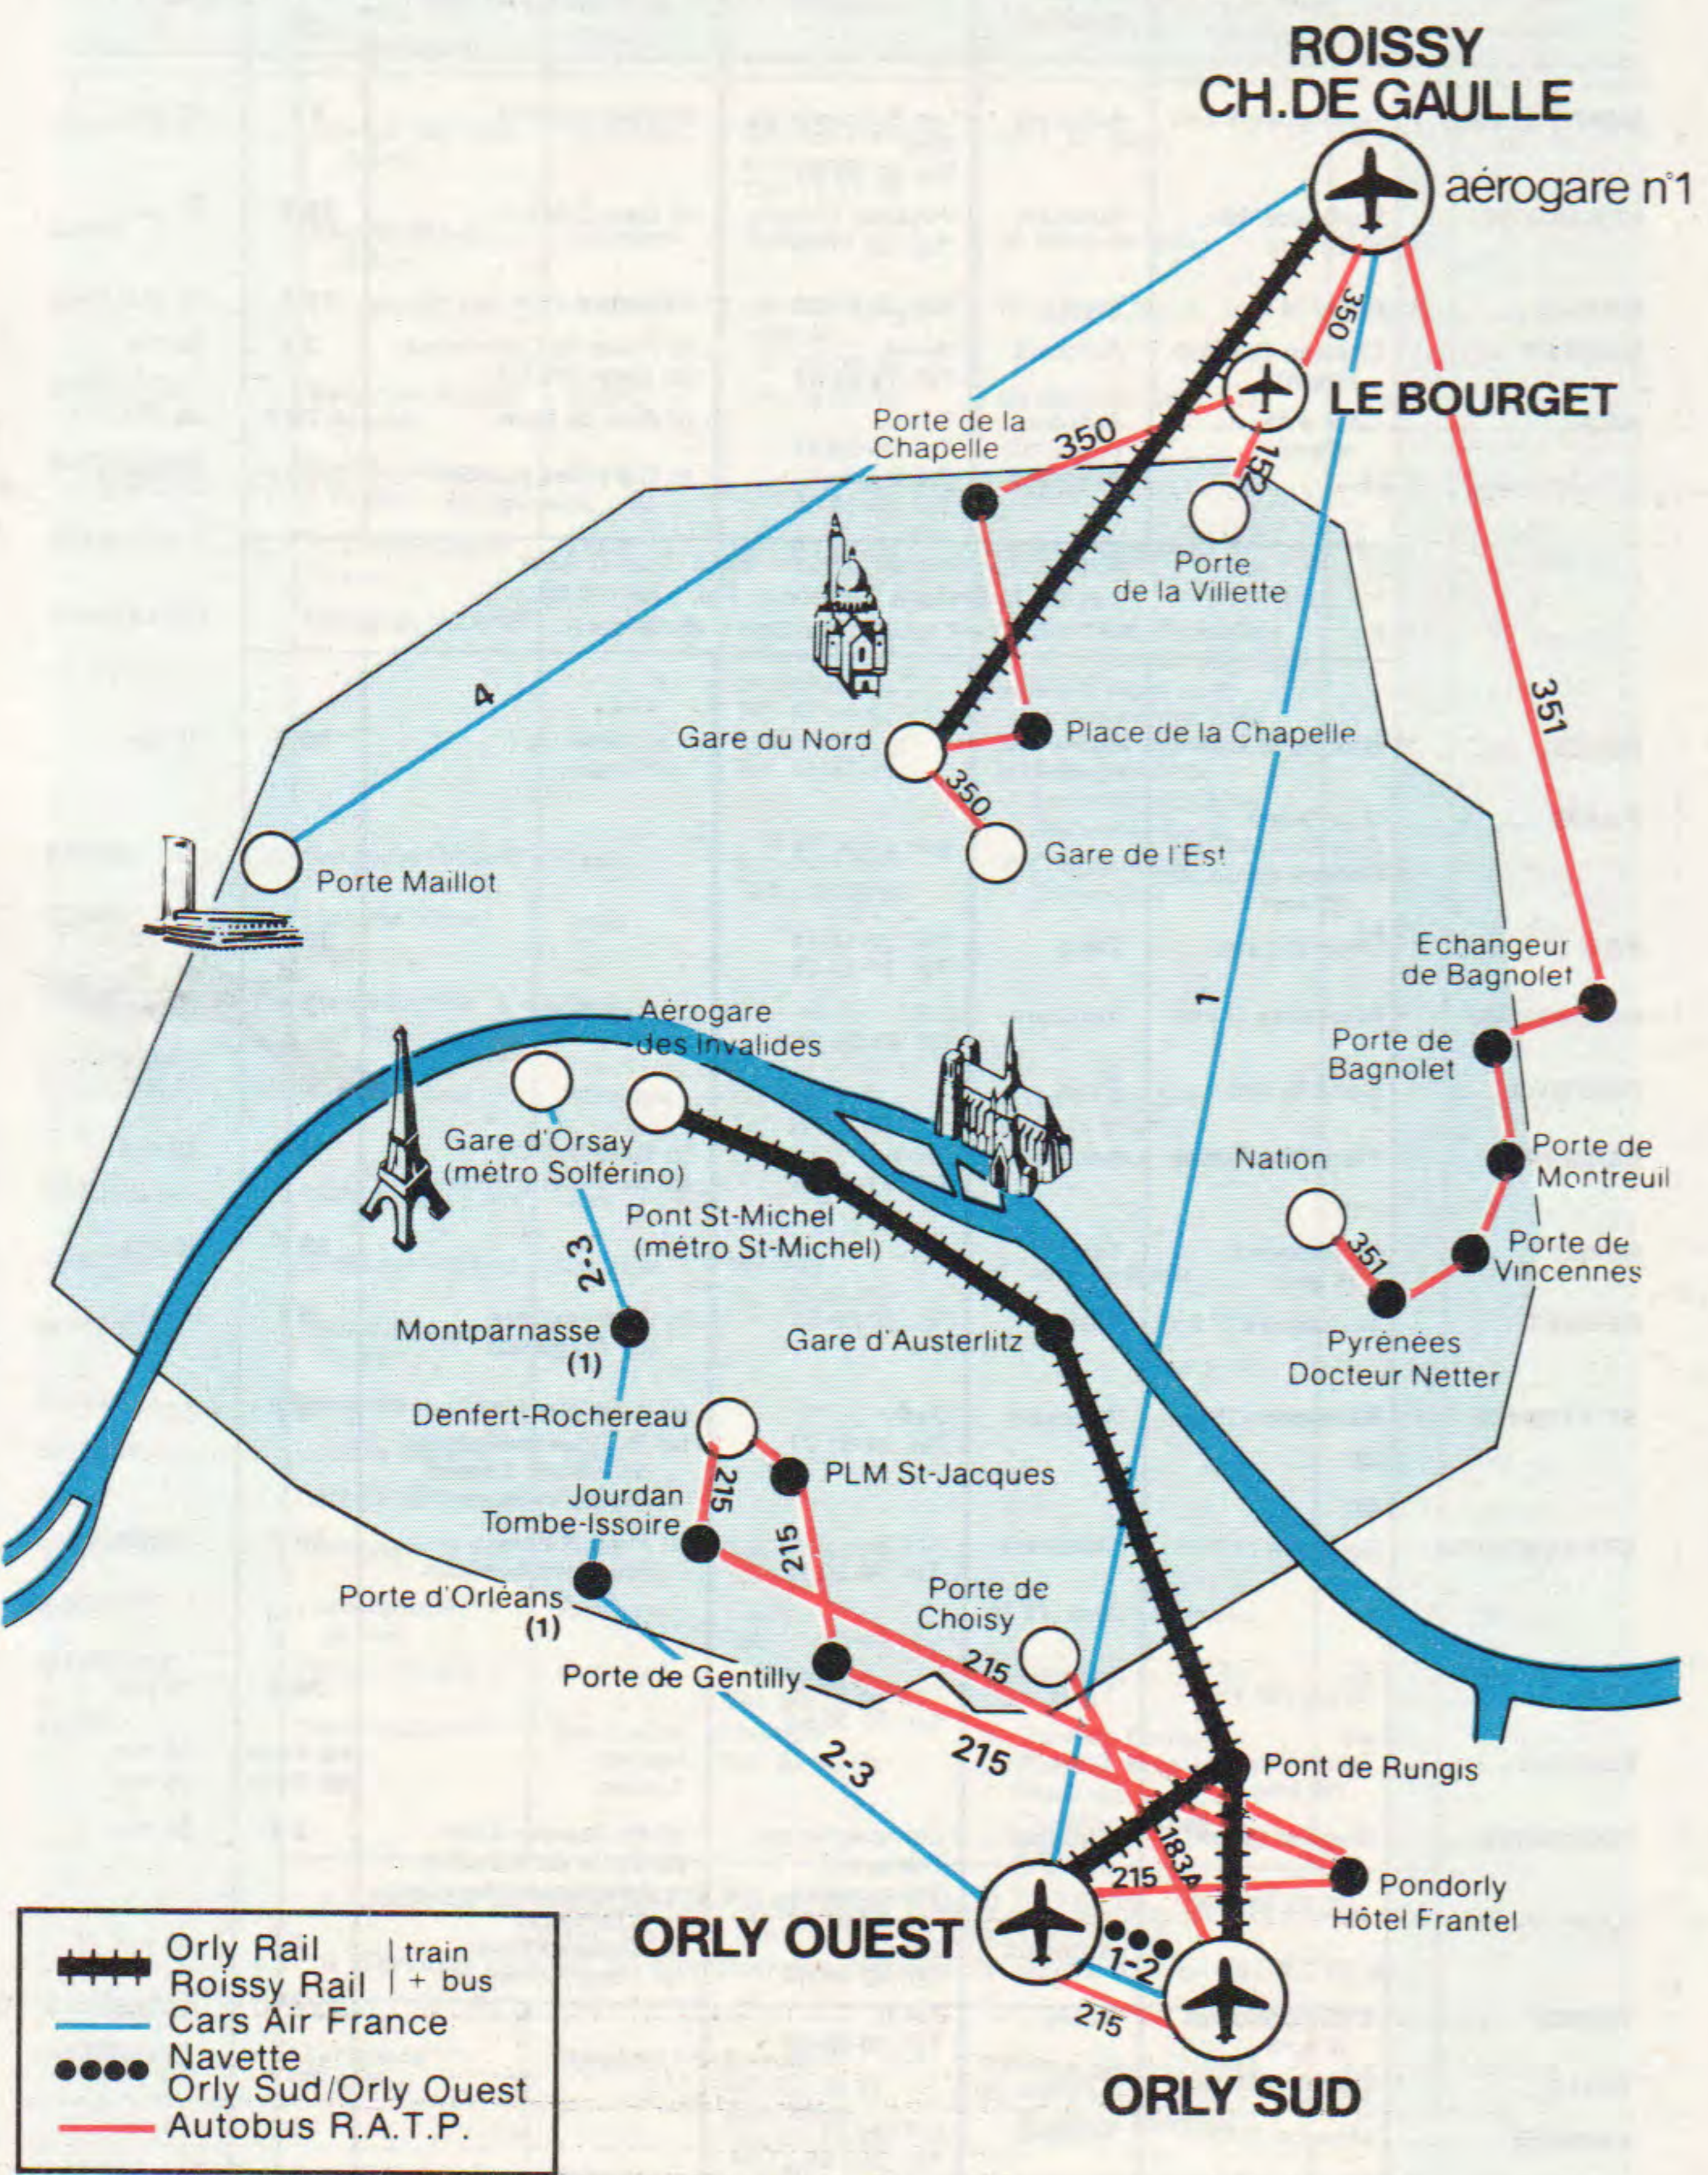

LIAISONS PARIS-AÉROPORTS

ORLY OUEST — ORLY SUD — LE BOURGET
ROISSY / CHARLES DE GAULLE

Orly Rail | train
Roissy Rail | + bus
Cars Air France
Navette
Orly Sud/Orly Ouest
Autobus R.A.T.P.

(1) En direction de PARIS, arrêt sur demande pour les passagers sans bagages.

	PORTE DE DÉPART AUX AÉROPORTS				AMPLITUDE HORAIRE DU SERVICE	FRÉQUENCE (en mn)	DURÉ MOYENNE DU TRAJET (en mn)	TARIF (en F) **
	Orly Sud	Orly Ouest	Le Bourget	Ch. de Gaulle				
Orly-Rail *	H	F			05.30 - 23.00	15*	40	11
Roissy-Rail				Etg. arr. pte 30	05.30 - 23.00	15	30	1re cl. 13.50 2e cl. 9
Cars Air France	1	B	C	Etg. arr. pte 36	06.00 - 23.00	20	75	25
	2*	J			06.00 - 23.00	15	40	12
	3*		E		06.00 - 22.40	20	40	12
	4			Etg. arr. p. 32-34	06.00 - 23.00	15	30	12
Autobus R.A.T.P.	351			Etage bout.	Pour toute information téléphoner à la R.A.T.P. 346.14.14	30	45	6 tickets
	350			Espl. Etage bout.		15	50	6 tickets
	152			RN 2		10	25	2 tickets
	215*	D	R			15	25	3 tickets
	183A	D				30	50	4 tickets
Navette								
Orly Sud Orly Ouest	K	T			05.15 - 00.15	7	5	gratuit

* **ORLY RAIL** : Fréquence passant à toutes les 30 mn à partir de 21 h.
* **CARS AIR FRANCE**, lignes INVALIDES/ORLY SUD et INVALIDES/ORLY OUEST : Les arrêts à Porte d'Orléans et Montparnasse ne s'effectuent que dans le sens aéroport-ville et son réservés aux passagers avec bagages à main seulement.
* **R.A.T.P.** ligne 215 : arrêts au PLM/St-Jacques et Porte de Gentilly dans le sens ville/aéroport, à Jourdan/Tombe Issoire dans le sens aéroport/ville.
** Ces tarifs sont susceptibles de modification sans préavis.